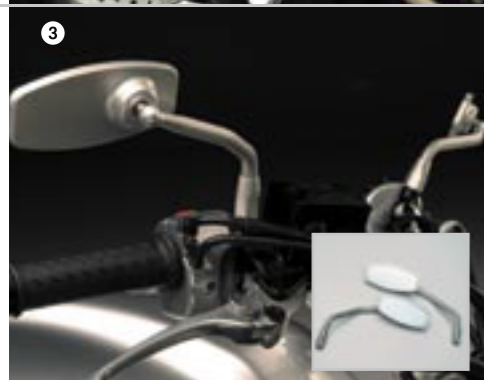

1

2

3

4

5

6

7

1 Coperchio Marmitta V-Style

Alluminio lavorazione a spazzola
5JN-W0745-00-00

2 Paraspruzzi V-Style

Alluminio anodizzato
5JN-W0753-00-00

3 Set Specchi V-Style

Mini specchi. Specchio sinistro e destro da ordinare separatamente.

Bulloni in Alluminio
Sinistro 5JN-W0766-00-00
Destro 5JN-W0766-10-00

4 Set Viteria Telaio V-Style

Set da 6 viti telaio anodizzate.
Oro 5JN-W0740-00-00

5 Maubrio V-Style da 28,5mm

necessita di supporti manubrio da 28,5mm.
Non si possono applicare i pesi manubrio originali
Alluminio
5JN-W0785-00-00

6 Set Supporti Manubrio V-Style da 28,5mm

supporti in alluminio, solo per manubrio da 28,5mm. Posizione sportiva. Set da 2 pezzi.
Alluminio Nero anodizzato
5JN-W0748-00-00

7 Tappi Manopole V-Style

Coordinati con il manubrio V-Style
Alluminio anodizzato
Oro 5JN-W0791-00-00