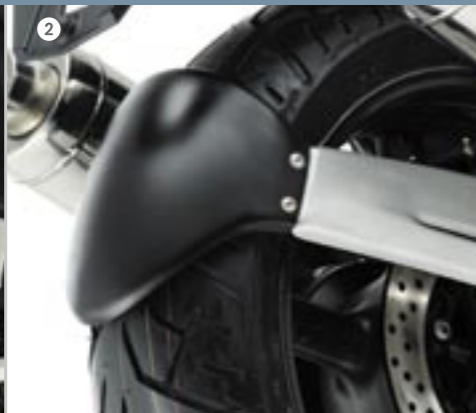

1

2

3

4

5

6

7

1 Coperchio Marmitta V-Style

Alluminio lavorazione a spazzola
5JN-W0745-00-00

2 Paraspruzzi V-Style

Alluminio anodizzato
5JN-W0753-00-00

3 Set Specchi V-Style

Mini specchi. Specchio sinistro e destro da ordinare separatamente.

Bulloni in Alluminio
Sinistro 5JN-W0766-00-00
Destro 5JN-W0766-10-00

6 Set Supporti Manubrio V-Style da 28,5mm

supporti in alluminio, solo per manubrio da 28,5mm. Posizione sportiva. Set da 2 pezzi.
Alluminio Nero anodizzato
5JN-W0748-00-00

7 Tappi Manopole V-Style

Coordinati con il manubrio V-Style
Alluminio anodizzato
Oro 5JN-W0791-00-00